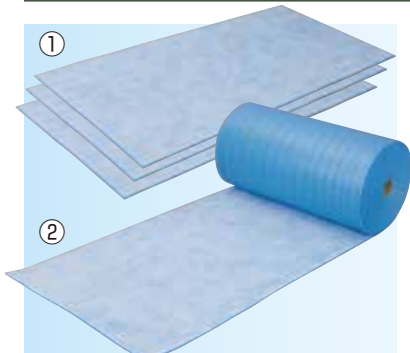

圧迫感の少ない高さ91cm

①避難所ボード(6畳4部屋) **6340**
板1枚のサイズ／高910×1820×厚6mm
板1枚の重量／約3kg
6畳×4部屋 本体価格 **¥71,400+**税

※写真は6畳・4部屋

グリーン購入法 特定調達品目
リサイクルマーク 認定材料

間取展開例

6畳
4部屋

材料必要量

- 避難所ボード：9個(45枚)
- ※間仕切りみの場合、4個(20枚)
- 連結ボード：2個(12枚)
- 連結金具：60個

用途に合わせて様々な間取りが可能です。お見積もりはお気軽にお申し付けください。

視線を完全にさえぎる、高さ182cm

②避難所ボード(更衣室用) **6345**
板1枚のサイズ／高1820×910×厚12mm
板1枚の重量／約6kg
補助ボードのサイズ／高1820×300×厚12mm
補助ボード1枚の重量／約3kg
1部屋 本体価格 **¥35,200+**税

少ない連結部品で組立て可能

●連結金具

●連結ボード

緊急避難所用間仕切りユニット **6320**

やむをえず避難所での生活をする場合に個人のプライバシー保護を目的とした間仕切りです。軽くて組み立ても簡単。通気性、強度も優れています。板の材質／ハニーコア段ボール
板1枚のサイズ／900×高1100×厚20mm
板1枚の重量／約1.1kg
組み立て時の1ブロック／(6畳間×6室)／60枚使用
本体価格 **¥230,000+**税

↑ブルーマット

発泡ポリエチレンの表面に抗菌・防カビ加工の不織布を貼り、裏面には滑り止め加工をしておりますので、体育館の床などでもズレにくく、軽量で保温性と耐水性を備えています。幅910×厚さ8mm、2種類のサイズがあります。

- ①1.8m **6355** 1枚 本体価格 **¥1,900+**税
- ②20m巻き **6357** 本体価格 **¥21,000+**税

↑災害用敷マット(マイルディシート)

断熱・保温性に優れた幅910×厚さ8mmの薄型マット。抗菌・防虫効果もあり、適度なクッション性を備えています。用途に応じて対応できる1.8mと20m巻きの2種類の長さがあります。

- ①1.8m **6350** 1枚 本体価格 **¥2,200+**税
- ②20m巻き **6352** 本体価格 **¥26,000+**税