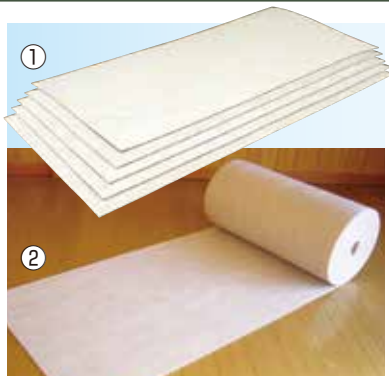

用途に合わせて様々な間取りが可能です。お見積もりはお気軽にお申し付けください。

視線を完全にさえぎる、高さ182cm

②避難所ボード(更衣室用) **6345**
板1枚のサイズ／高1820×910×厚12mm
板1枚の重量／約6kg
補助ボードのサイズ／高1820×300×厚12mm
補助ボード1枚の重量／約3kg
1部屋 本体価格 **¥35,200+**税

少ない連結部品で組立て可能

●連結金具

●連結ボード

緊急避難所用間仕切りユニット **6320**

やむをえず避難所での生活をする場合に個人のプライバシー保護を目的とした間仕切りです。軽くて組み立ても簡単。通気性、強度も優れています。板の材質／ハニーコア段ボール
板1枚のサイズ／900×高1100×厚20mm
板1枚の重量／約1.1kg
組み立て時の1ブロック／(6畳間×6室)／60枚使用
本体価格 **¥230,000+**税

↑ブルーマット

発泡ポリエチレンの表面に抗菌・防カビ加工の不織布を貼り、裏面には滑り止め加工をしておりますので、体育館の床などでもズレにくく、軽量で保温性と耐水性を備えています。幅910×厚さ8mm、2種類のサイズがあります。

- ①1.8m **6355** 1枚 本体価格 **¥1,900+**税
- ②20m巻き **6357** 本体価格 **¥21,000+**税

↑災害用敷マット(マイルディシート)

断熱・保温性に優れた幅910×厚さ8mmの薄型マット。抗菌・防虫効果もあり、適度なクッション性を備えています。用途に応じて対応できる1.8mと20m巻きの2種類の長さがあります。

- ①1.8m **6350** 1枚 本体価格 **¥2,200+**税
- ②20m巻き **6352** 本体価格 **¥26,000+**税