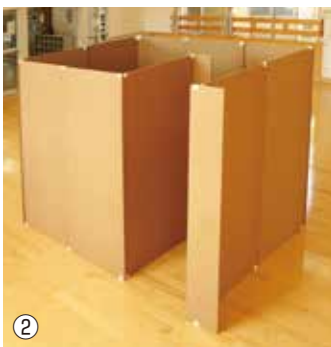

圧迫感の少ない高さ91cm

①避難所ボード(6畳4部屋) **6340**
板1枚のサイズ／高910×1820×厚6mm
板1枚の重量／約3kg
6畳×4部屋 本体価格 **¥71,400+**税

※写真は6畳・4部屋

グリーン購入法 特定調達品目
リサイクルマーク 認定材料

間取展開例

6畳
4部屋

材料必要量

- 避難所ボード：9個(45枚)
- ※間仕切りみの場合、4個(20枚)
- 連結ボード：2個(12枚)
- 連結金具：60個

用途に合わせて様々な間取りが可能です。お見積もりはお気軽にお申し付けください。

視線を完全にさえぎる、高さ182cm

②避難所ボード(更衣室用) **6345**
板1枚のサイズ／高1820×910×厚12mm
板1枚の重量／約6kg
補助ボードのサイズ／高1820×300×厚12mm
補助ボード1枚の重量／約3kg
1部屋 本体価格 **¥35,200+**税

少ない連結部品で組立て可能

●連結金具

●連結ボード

緊急避難所用間仕切りユニット **6320**

やむをえず避難所での生活をする場合に個人のプライバシー保護を目的とした間仕切りです。軽くて組み立ても簡単。通気性、強度も優れています。板の材質／ハニーコア段ボール
板1枚のサイズ／900×高1100×厚20mm
板1枚の重量／約1.1kg
組み立て時の1ブロック／(6畳間×6室)／60枚使用
本体価格 **¥230,000+**税

↑ブルーマット

発泡ポリエチレンの表面に抗菌・防カビ加工の不織布を貼り、裏面には滑り止め加工をしておりますので、体育館の床などでもズレにくく、軽量で保温性と耐水性を備えています。幅910×厚さ8mm、2種類のサイズがあります。